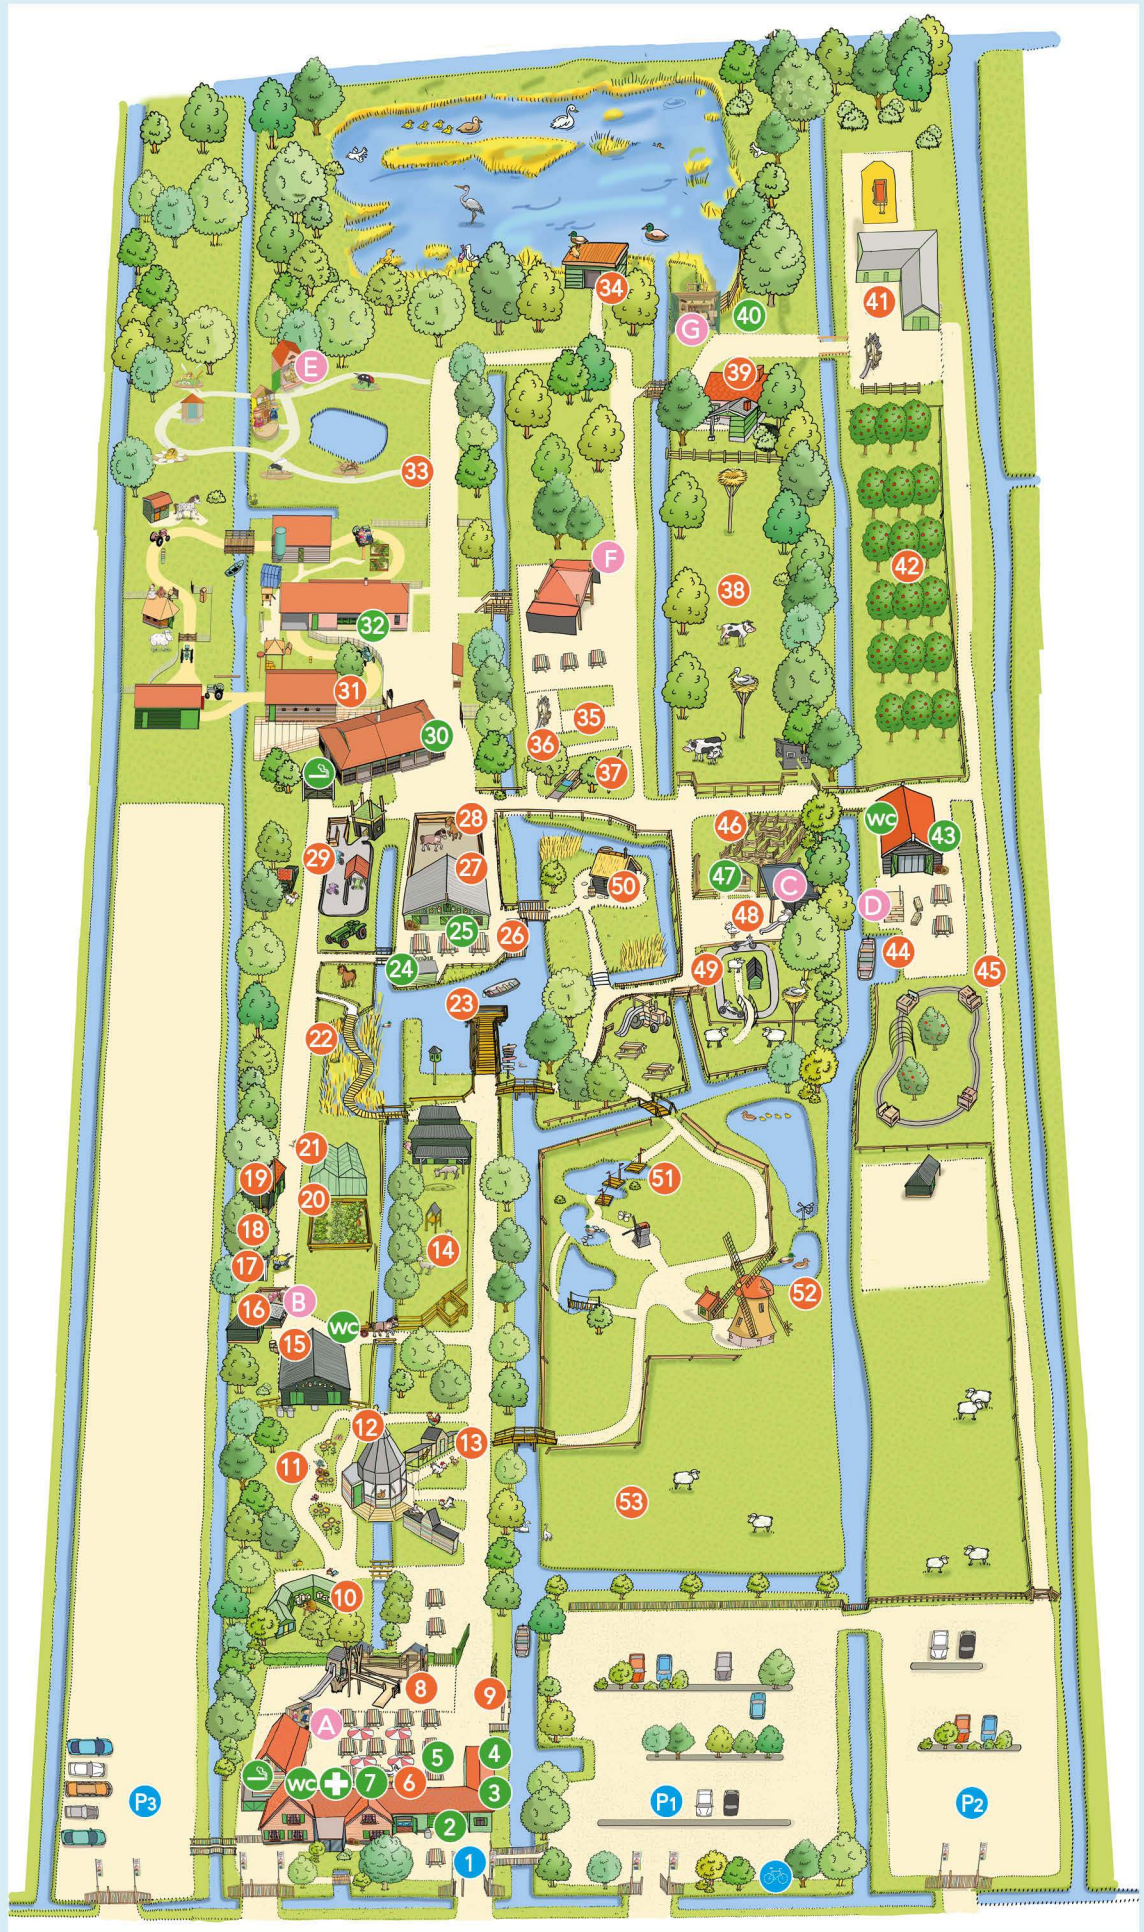

- 1 Ingang
- 2 Kassa
- 3 Kadowinkel 'De Boerenschuur'
- 4 Kiosk 'Molenzicht'
- 5 Voorplein
- 6 Oma Ooievaar
- 7 Eeterij 'Molenzicht'
- 8 Klimtuin 'De Boomhut'
- 9 Bootje varen - Kade Noord
- 10 Bijen
- 11 Vlindertuin
- 12 Kleindierentoren
- 13 Konijnen- en kippenweide
- 14 Knuffelweide
- 15 Koeien en Kaas
- 16 Varkensboerderij
- 17 Sebastiaan en zijn vriendjes
- 18 Rabobank (W)eetspel
- 19 Zwammenwekerij
- 20 Moestuin
- 21 Kweekkas
- 22 Knuppelpad
- 23 Karpervijver
- 24 Frietkiosk
- 25 Manegeplein
- 26 Bootje varen - Kade Zuid
- 27 Manege
- 28 Ponyrijden
- 29 Mini Trekkertjes
- 30 Kadowinkel 'Het Hoefijzer'
- 31 Fien & Teun Trekkerbaan (NIEUW)
- 32 Bakkerij 'De Boerderij' (NIEUW)
- 33 Insectenpad (NIEUW)
- 34 Vogelkijkhut
- 35 Speelplein
- 36 Blotevoetenpad
- 37 Voelwand
- 38 Koeienweide
- 39 Oma's Huisje
- 40 Oma's Poffertjes
- 41 Stip's Ponyrace
- 42 Boomgaard
- 43 Pannenkoekenrestaurant 'De Fruitschuur'
- 44 Bootje varen - Kade West
- 45 De Fruitbaan
- 46 Wilgendoolhof
- 47 Kiosk 'De Schaapskooi'
- 48 Mike & Molly Speelweide
- 49 Mike & Molly Baan
- 50 Wilgeneiland
- 51 Polderspelen
- 52 Korenmolen 'De Jonge Sophia'
- 53 Schapenweide

ENTERTAINMENT

- | | |
|-------------------------------|--------------------------------|
| A Fien & Teun Theater | E Insectentheater |
| B Melktheater | F Theater 'De Hooimijt' |
| C Mike & Molly Theater | G Stip de Pony Theater |
| D Fruittheater | |